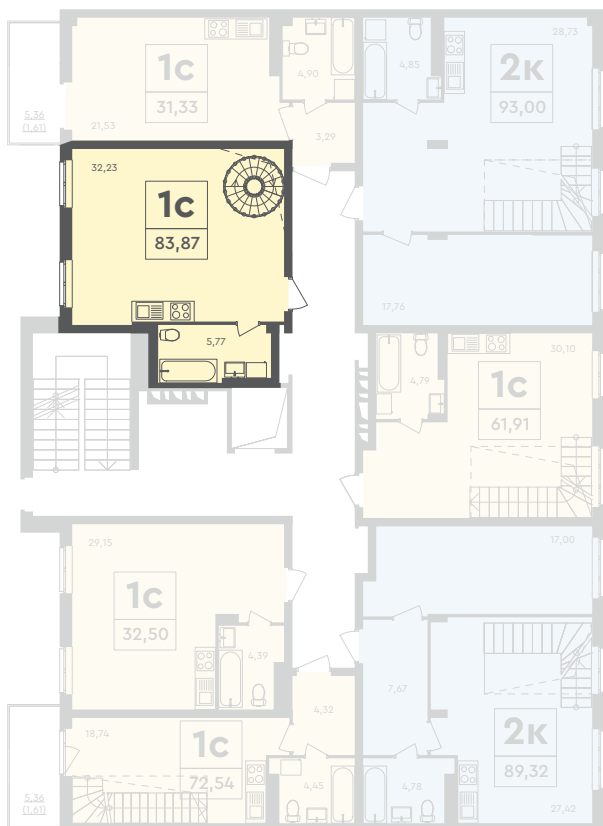

Scandia

84M²

D18

ДВОРІВНЕВА КВАРТИРА З ТЕРАСОЮ

КВАРТИРА В СЕКЦІЇ

РІВЕНЬ 1

РІВЕНЬ 2

КВАРТИРА В СЕКЦІЇ

РІВЕНЬ 1

РІВЕНЬ 2

ДВОРІВНЕВА КВАРТИРА З ТЕРАСОЮ

ВІЗУАЛІЗАЦІЯ КВАРТИРИ

РІВЕНЬ 1

РІВЕНЬ 2

АКСОНОМЕТРИЧНА
ПРОЕКЦІЯ

ВІЗУАЛІЗАЦІЯ
ВІТАЛЬНІ