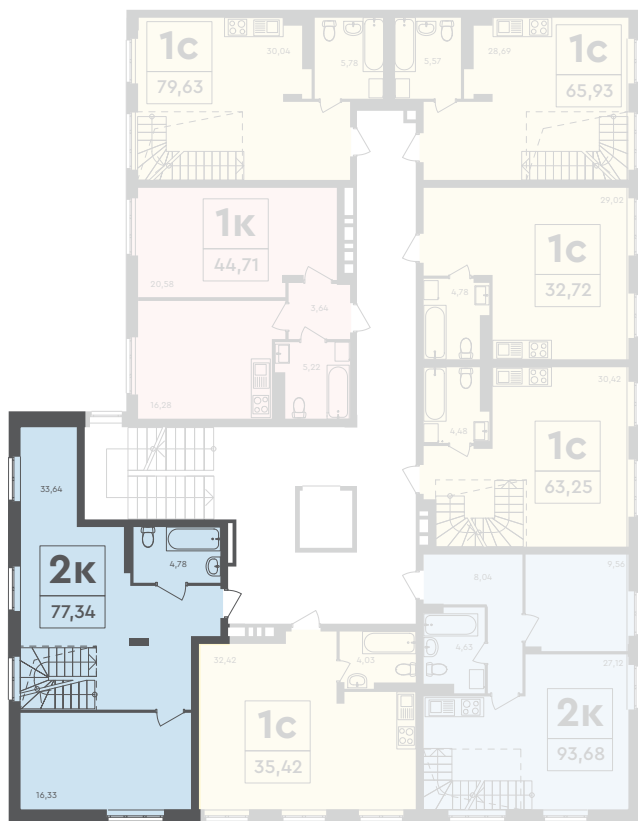

# Scandia

77M<sup>2</sup>

D18

ДВОРІВНЕВА КВАРТИРА З ТЕРАСОЮ

### КВАРТИРА В СЕКЦІЇ

РІВЕНЬ 1

РІВЕНЬ 2

### КВАРТИРА В СЕКЦІЇ

РІВЕНЬ 1

РІВЕНЬ 2

**ДВОРІВНЕВА КВАРТИРА З ТЕРАСОЮ**

### ВІЗУАЛІЗАЦІЯ КВАРТИРИ

РІВЕНЬ 1

РІВЕНЬ 2

АКСОНОМЕТРИЧНА  
ПРОЕКЦІЯ

ВІЗУАЛІЗАЦІЯ  
ВІТАЛЬНІ

**ДВОРІВНЕВА КВАРТИРА З ТЕРАСОЮ**